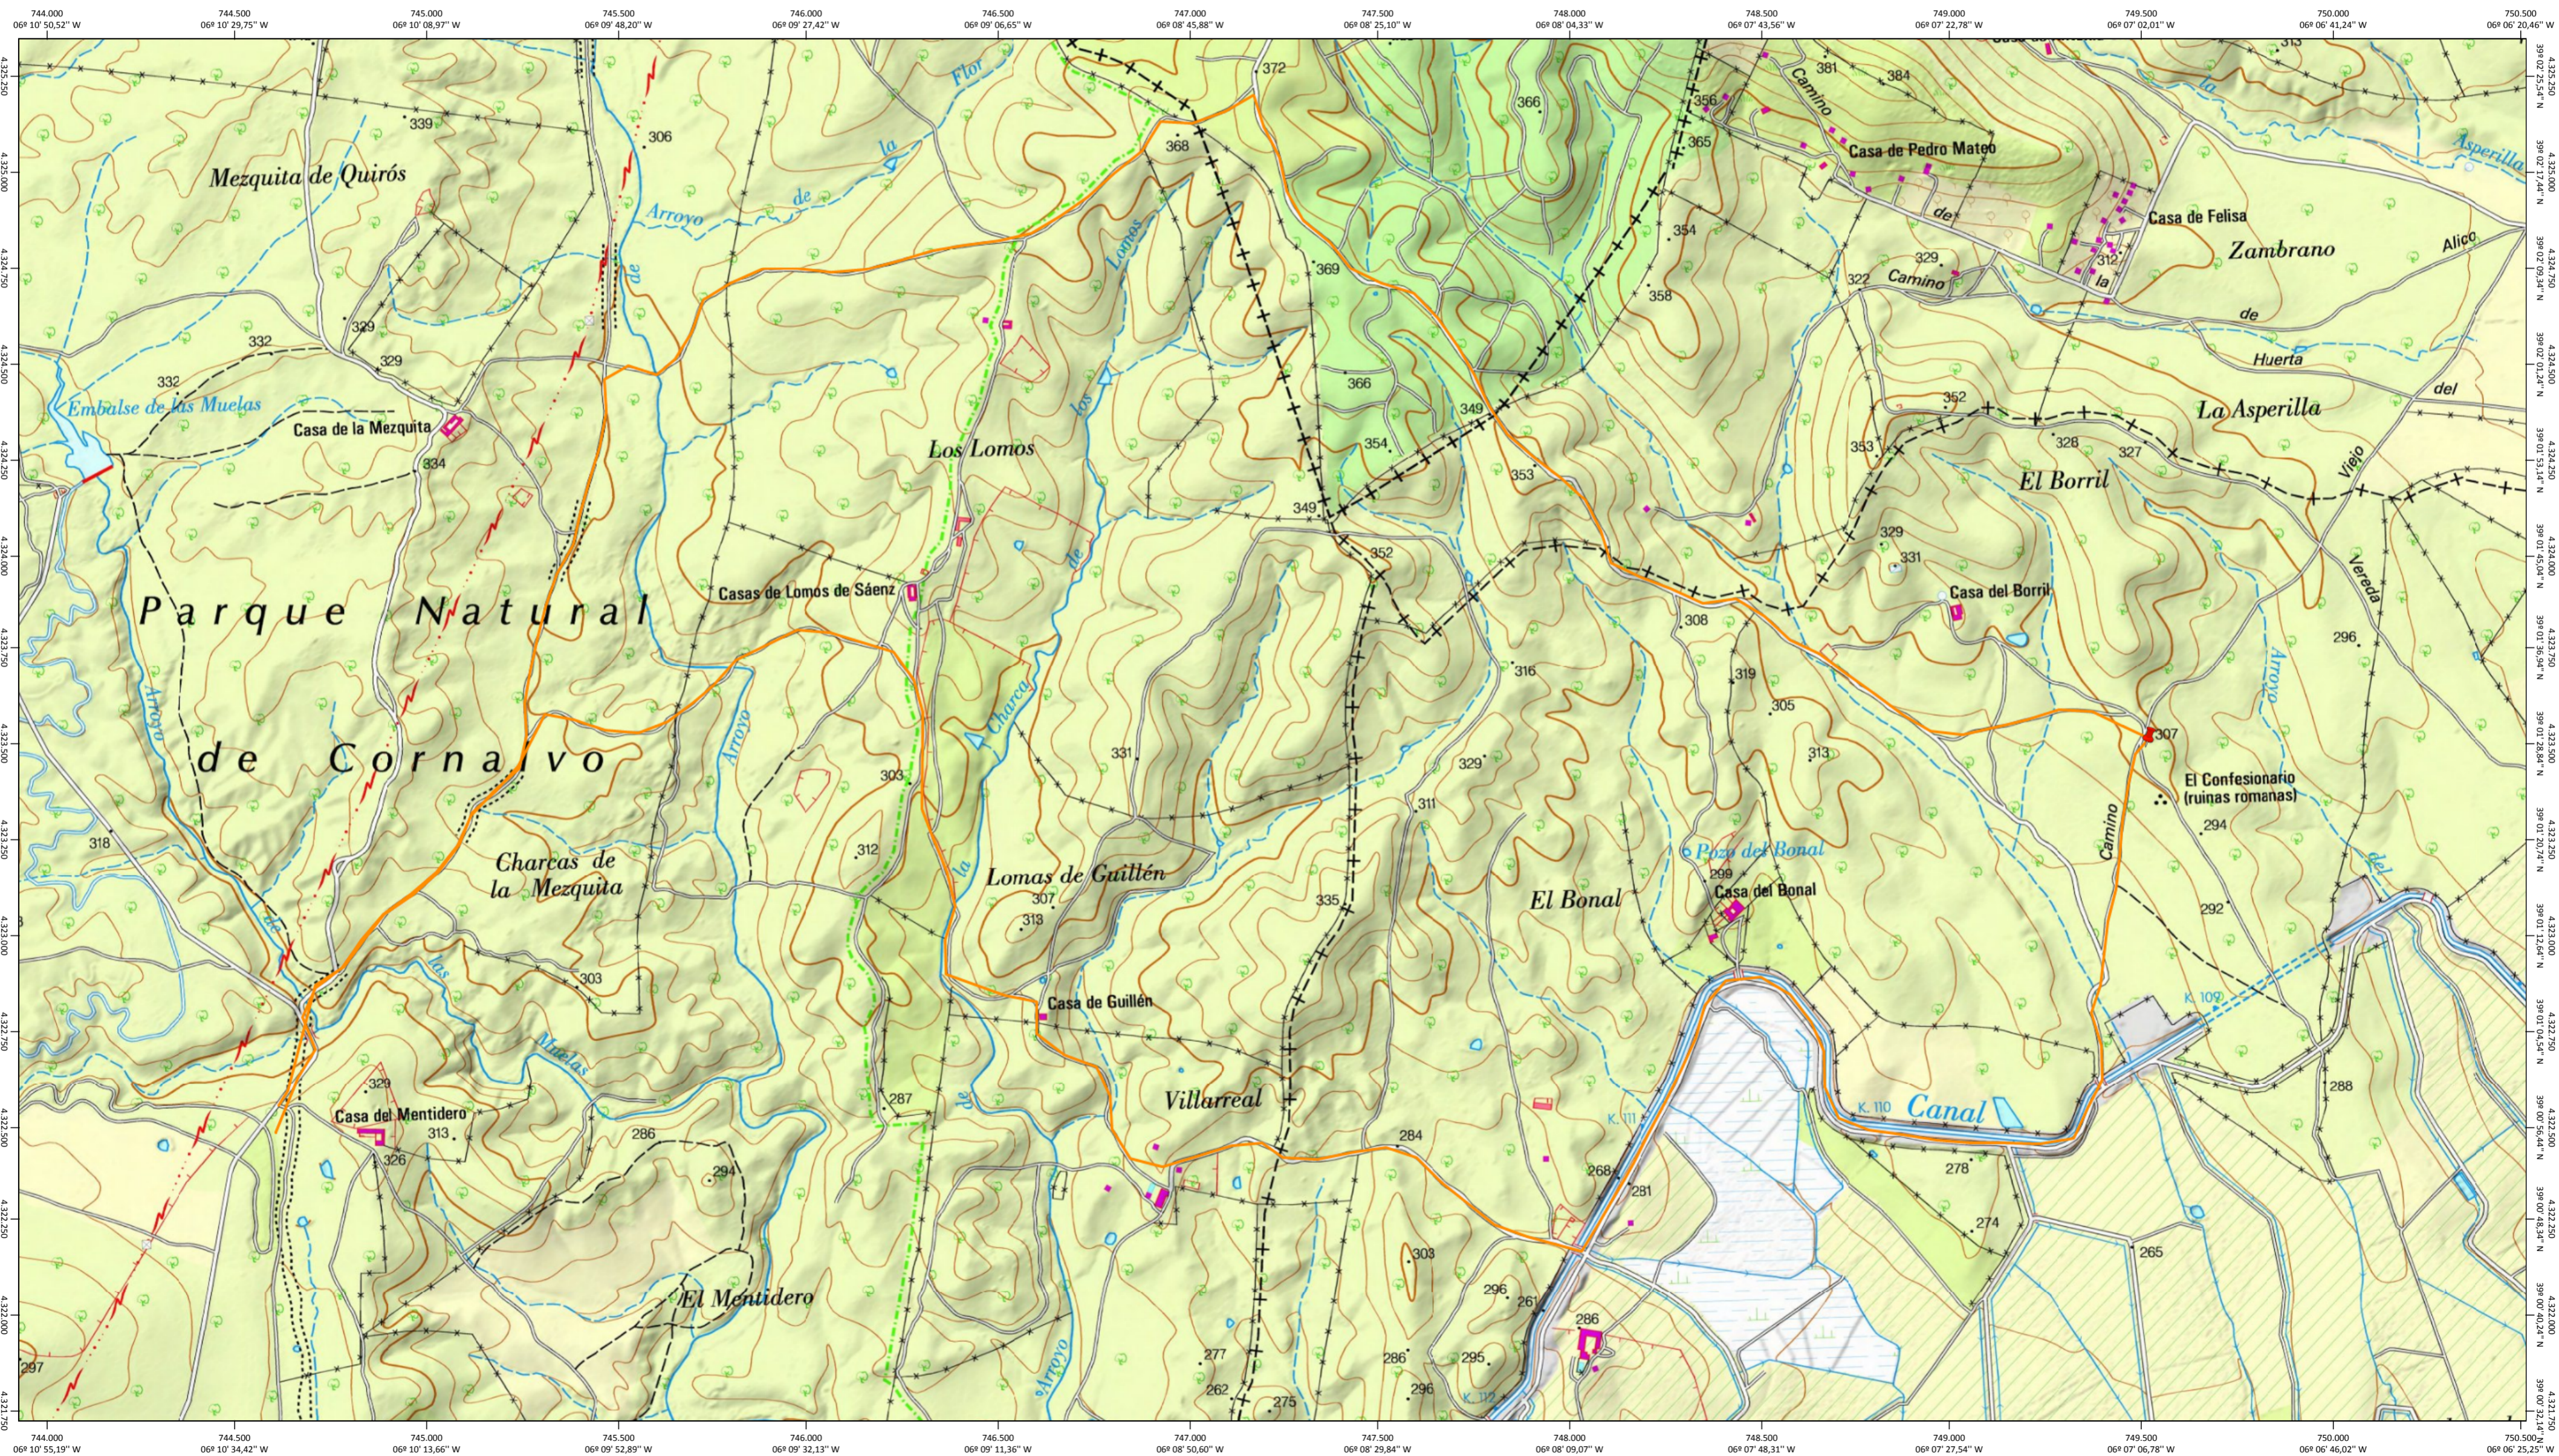

1:25.000

DATUM ETRS89

HUSO 29

ESCALA 1:12000

FECHA DE IMPRESION 25/01/2015

confesionario2010 (Cornalvo)