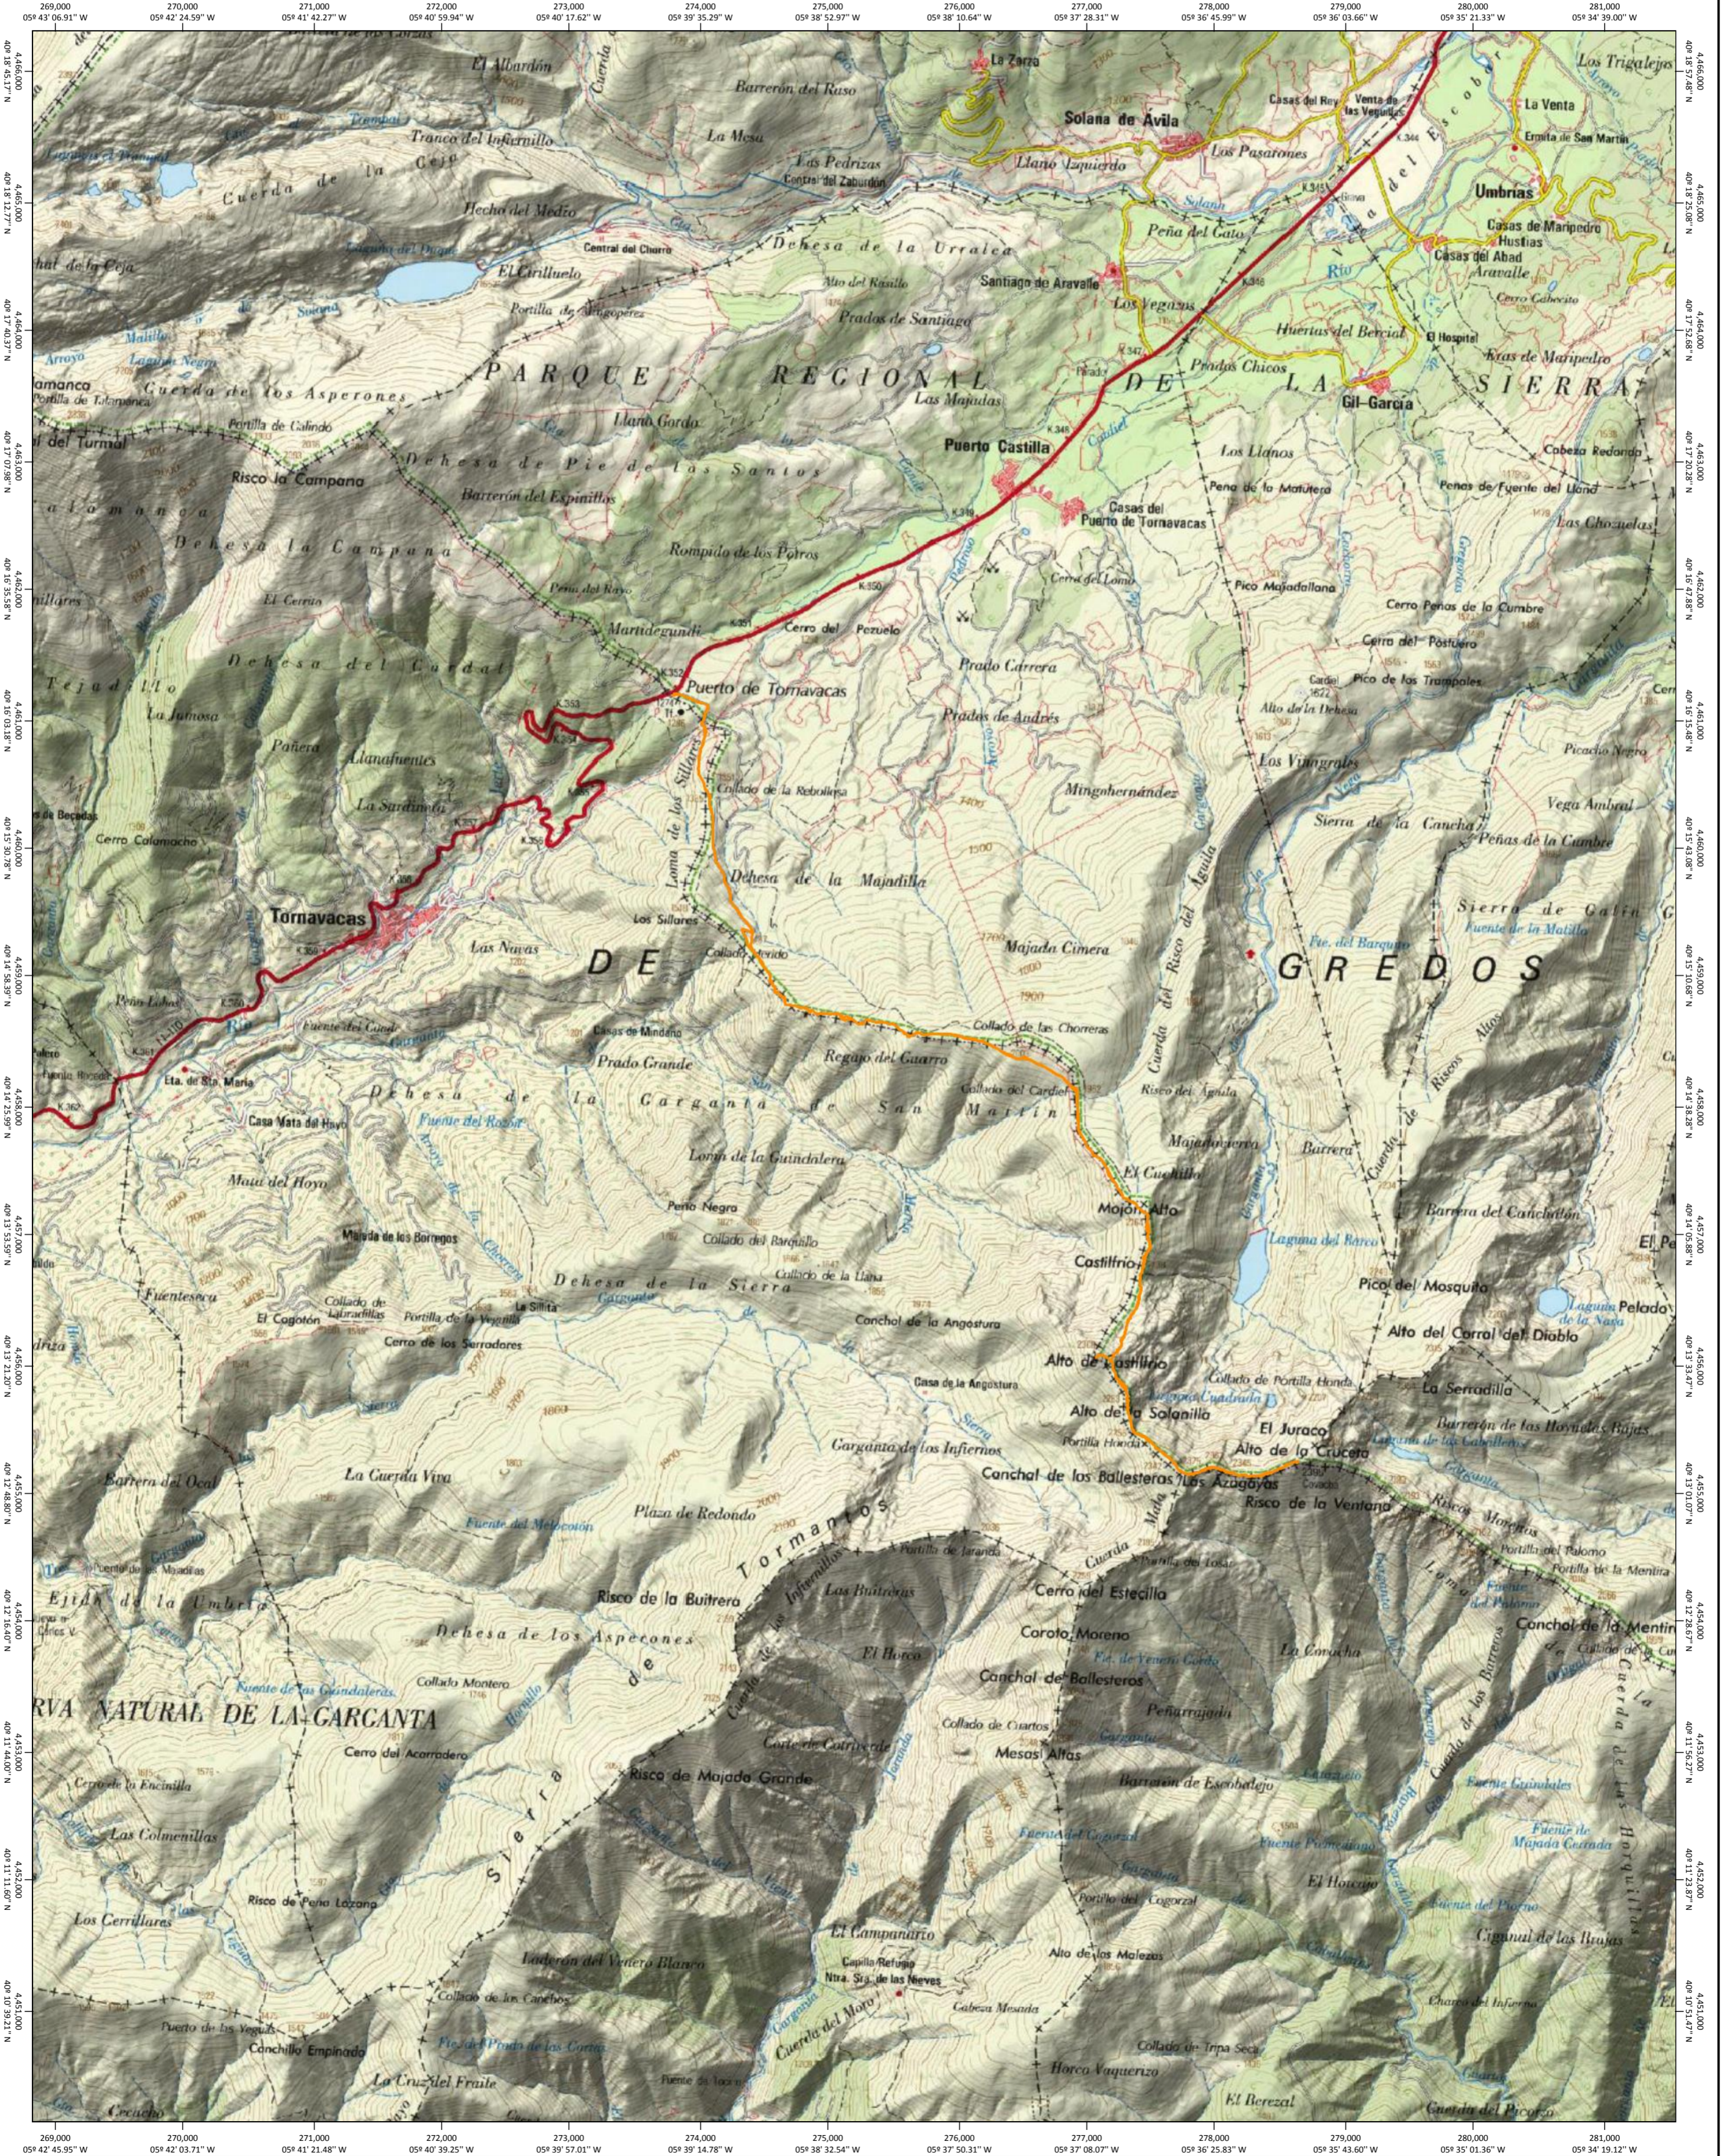

GOBIERNO DE ESPAÑA

MINISTERIO DE FOMENTO

INSTITUTO GEOGRÁFICO NACIONAL

Visor IBERPIX SALIDA GRÁFICA

MAPA

DATUM **ETRS89**

HUSO **30**

ESCALA **1:34000**

FECHA DE IMPRESION **5/21/2016**

Pto.Tornavacas - COVACHA -@lma